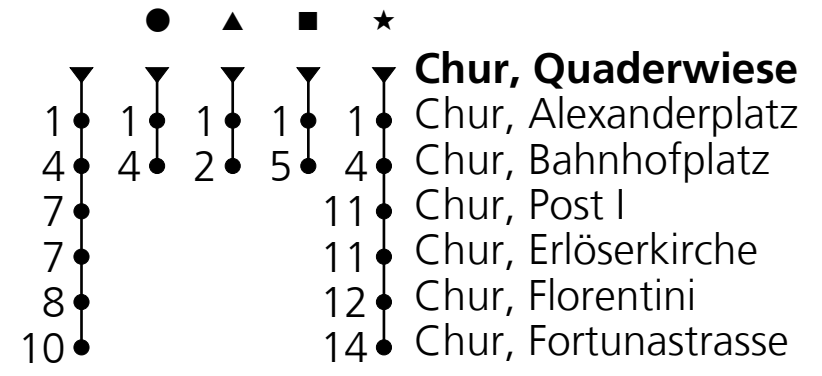

3

PostAuto AG
☎ 0848 071 081
ost@postauto.ch
www.postauto.ch/graubuenden

Ab Chur, Quaderwiese Richtung Chur, Fortunastrasse

Gültig von 12.12.2021 bis 10.12.2022

Fahrplan in Echtzeit

🕒	Montag - Freitag	Samstag	Sonn- u. Feiertage
5	53 [★] 57		
6	07 17 27 37 47 57	17 47 57	
7	07 [●] 07 17 27 37 [●] 37 43 [●] 47 57	17 27 37 47 57	47 [●]
8	07 17 27 37 47 57	07 17 27 37 47 57	02 [●] 17 [●] 22 [●] 32 [●] 47 [●]
9	07 17 27 37 47 57	07 17 27 37 47 57	02 [●] 17 [●] 22 [●] 32 [●] 47 [●]
10	07 17 27 37 47 57	07 17 27 37 47 57	02 [●] 17 [●] 22 [●] 32 [●] 47 [●]
11	07 17 27 37 47 57	07 17 27 37 47 57	02 [●] 17 [●] 22 [●] 32 [●] 47 [●]
12	07 17 27 37 47 57	07 17 27 37 47 57	02 [●] 17 [●] 22 [●] 32 [●] 47 [●]
13	07 17 27 32 [●] 37 47 57	07 17 27 37 47 57	02 [●] 17 [●] 22 [●] 32 [●] 47 [●]
14	07 17 27 37 47 57	07 17 27 37 47 57	02 [●] 17 [●] 22 [●] 32 [●] 47 [●]
15	07 17 27 37 47 57	07 17 27 37 47 57	02 [●] 17 [●] 22 [●] 32 [●] 47 [●]
16	07 17 27 37 47 57	07 17 27 37 47 57	02 [●] 17 [●] 22 [●] 32 [●] 47 [●]
17	07 17 27 37 47 57	07 17 27 37 [●] 47 [●] 57	02 [●] 17 [●] 22 [●] 32 [●] 47 [●]
18	07 17 27 37 47 57 [●]	17 [●] 27 [●] 37 [●] 47 [●] 57 [●]	02 [●] 17 [●] 22 [●] 32 [●] 47 [●]
19	17 [●] 27 [●] 47 [●] 57 [●]	17 [●] 27 [●] 47 [●] 57 [●]	02 [●] 17 [●] 22 [●] 32 [●] 47 [●]
20	15 [●] 22 [●] 47 [●] 52 [●]	22 [●] 47 [●] 52 [●]	22 [●] 47 [●] 52 [●]
21	22 [●] 52 [●]	22 [●] 52 [●]	22 [●] 52 [●]
22	22 [●]	22 [●]	22 [●]
23	22 [●]	22 [●]	22 [●]
0	02 [■] 17 [▲]	02 [■] 17 [▲]	02 [■] 17 [▲]

Ungefähre Reisezeit
in Minuten

**Feiertage: 1. und 2. Januar, 15. und 18. April,
26. Mai, 6. Juni, 1. August, 25. und 26. Dezember**
VELOS: Beförderung im Ausnahmefall und bei genügend Platz