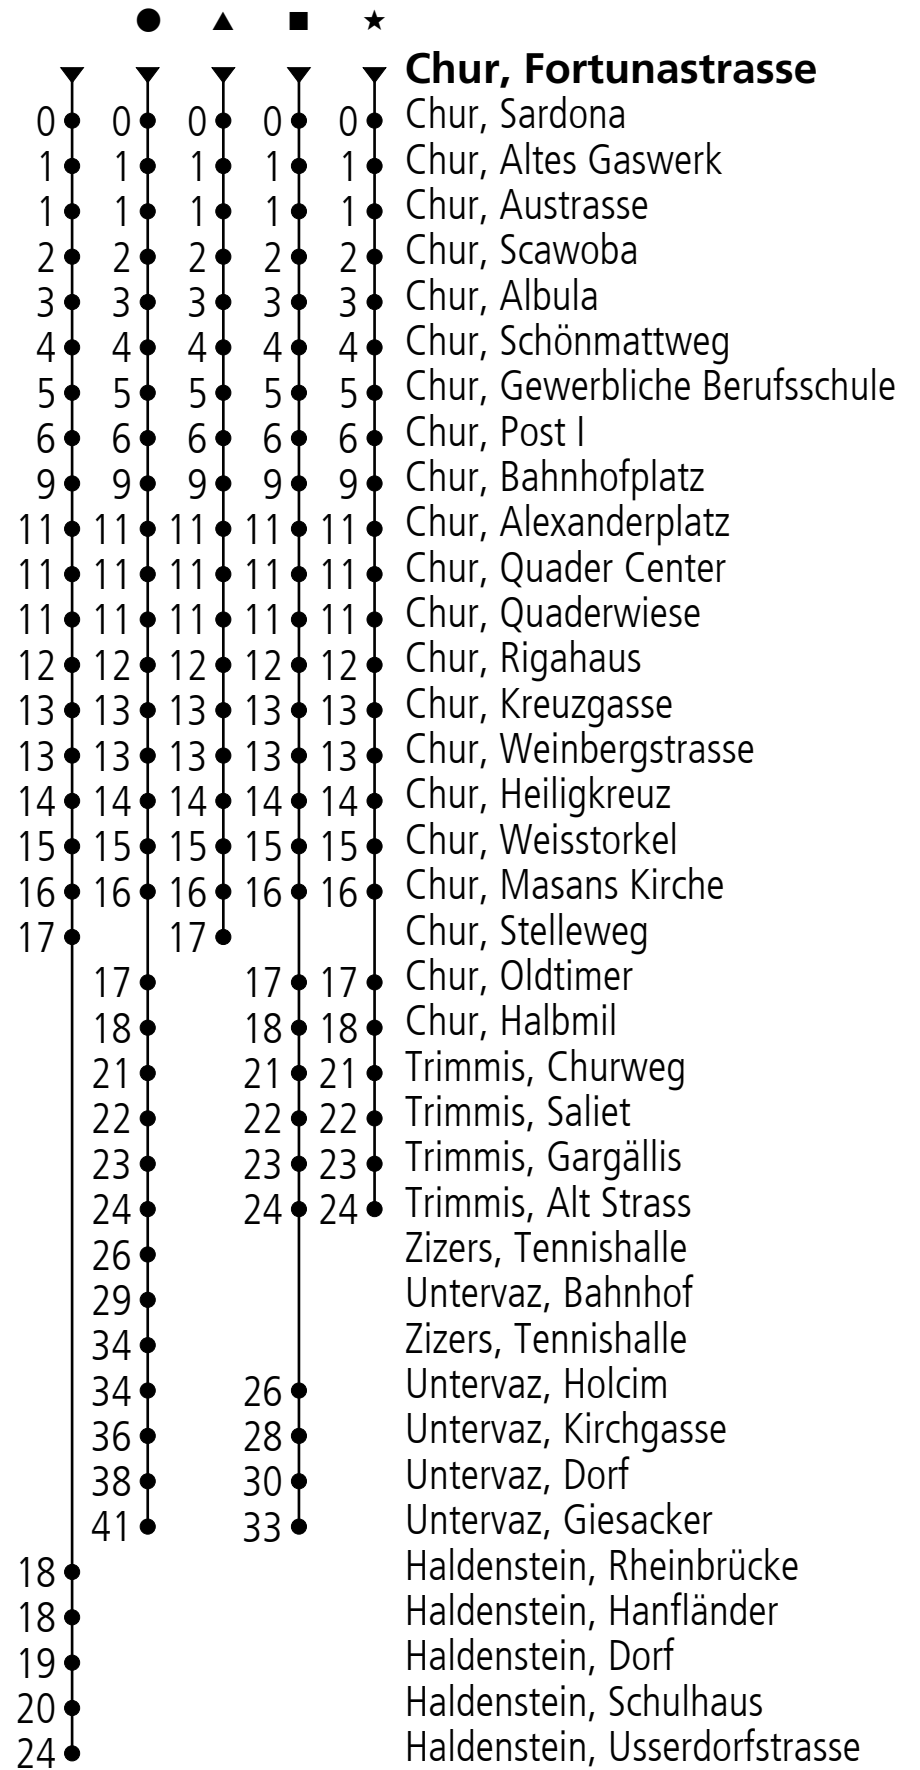

3

PostAuto AG
☎ 0848 071 081
ost@postauto.ch
www.postauto.ch/graubuenden

Ab Chur, Fortunastrasse Richtung Untervaz, Giesacker/Haldenstein, Usserdorfstrasse

Fahrplan in Echtzeit

Gültig von 12.12.2021 bis 10.12.2022

Feiertage: 1. und 2. Januar, 15. und 18. April, 26. Mai, 6. Juni, 1. August, 25. und 26. Dezember
VELOS: Beförderung im Ausnahmefall und bei genügend Platz

A = Fährt bis Untervaz, Giesacker
B = Fährt bis Trimmis, Alt Strass

C = Fährt bis Untervaz, Bahnhof

Ungefähre Reisezeit in Minuten