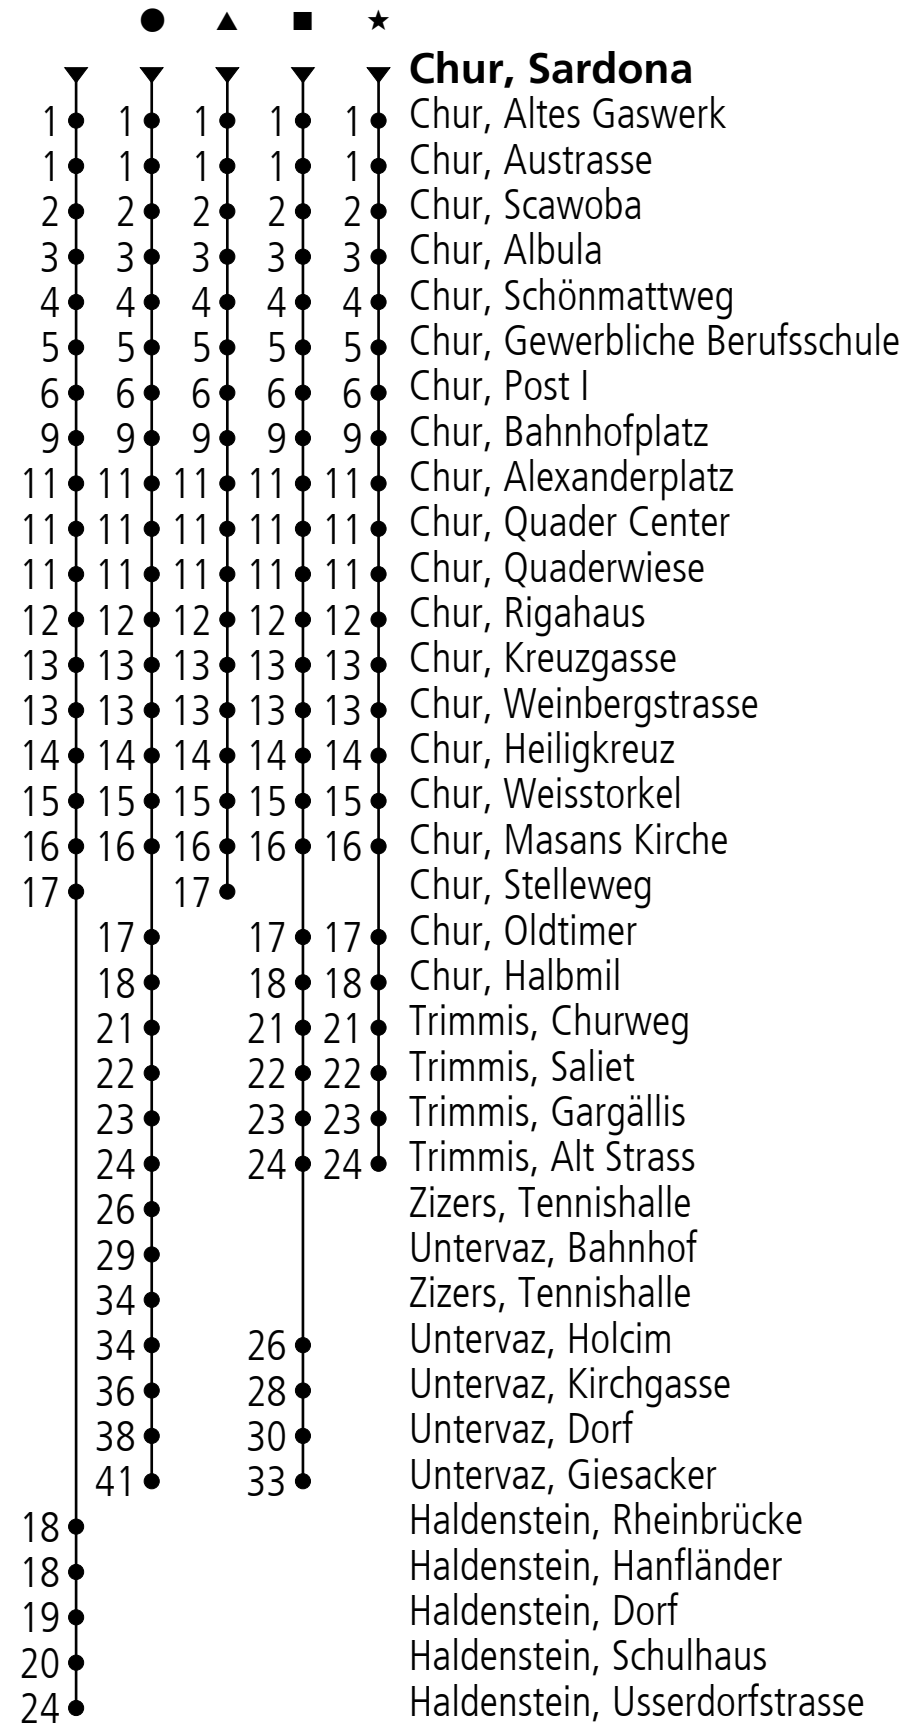

3

PostAuto AG
☎ 0848 071 081
ost@postauto.ch
www.postauto.ch/graubuenden

Ab Chur, Sardona Richtung Untervaz, Giesacker/Haldenstein, Usserdorfstrasse

Fahrplan in Echtzeit

Gültig von 12.12.2021 bis 10.12.2022

Ungefähre Reisezeit
in Minuten

**Feiertage: 1. und 2. Januar, 15. und 18. April,
26. Mai, 6. Juni, 1. August, 25. und 26. Dezember**
**VELOS: Beförderung im Ausnahmefall und bei genügend
Platz**

A = Fährt bis Untervaz,
Giesacker

C = Fährt bis Untervaz,
Bahnhof

B = Fährt bis Trimmis, Alt
Strass