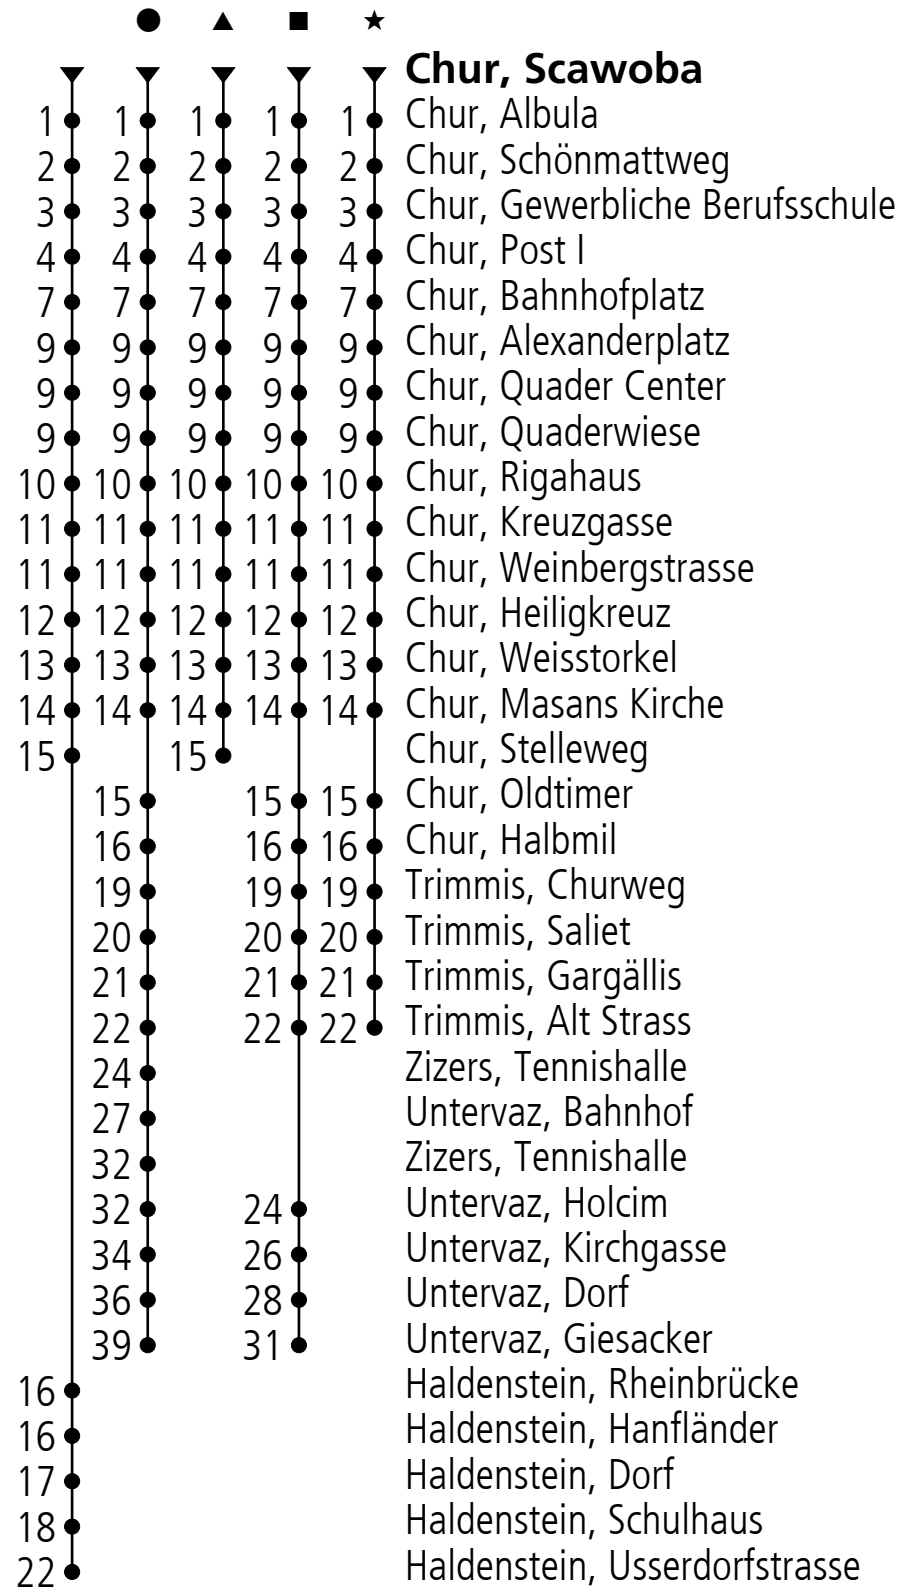

3

PostAuto AG
☎ 0848 071 081
ost@postauto.ch
www.postauto.ch/graubuenden

Ab Chur, Scawoba Richtung Untervaz, Giesacker/Haldenstein, Usserdorfstrasse

Fahrplan in Echtzeit

Gültig von 12.12.2021 bis 10.12.2022

🕒	Montag - Freitag	Samstag	Sonn- u. Feiertage
6	09 _A 19 29 [●] 39 49 59 [●]	29 [●] 49 59 [●]	
7	09 _B 19 29 _C 39 [▲] 49 59 [●]	09 [▲] 19 29 [●] 39 [▲] 49 59 [●]	
8	09 [▲] 19 29 [●] 39 [▲] 49 59 [●]	09 [▲] 19 29 [●] 39 [▲] 49 59 [●]	
9	09 [▲] 19 29 [●] 39 [▲] 49 59 [●]	09 [▲] 19 29 [●] 39 [▲] 49 59 [●]	
10	09 [▲] 19 29 [●] 39 [▲] 49 59 [●]	09 [▲] 19 29 [●] 39 [▲] 49 59 [●]	
11	09 [▲] 19 29 [●] 39 [★] 49 59 [●]	09 [▲] 19 29 [●] 39 [▲] 49 59 [●]	
12	09 [■] 19 29 [●] 39 [■] 49 59 [●]	09 [▲] 19 29 [●] 39 [▲] 49 59 [●]	
13	09 [▲] 19 29 [●] 39 [▲] 49 59 [●]	09 [▲] 19 29 [●] 39 [▲] 49 59 [●]	
14	09 [▲] 19 29 [●] 39 [▲] 49 59 [●]	09 [▲] 19 29 [●] 39 [▲] 49 59 [●]	
15	09 [▲] 19 29 [●] 39 [▲] 49 59 [●]	09 [▲] 19 29 [●] 39 [▲] 49 59 [●]	
16	09 [■] 19 29 [●] 39 [★] 49 59 [●]	09 [▲] 19 29 [●] 39 [▲] 49 59 [●]	
17	09 [■] 19 29 [●] 39 [■] 49 59 [●]	09 [▲] 19 29 [●] 39 [★]	
18	09 [★] 19 29 [●] 39 _B 49 59 [●]	09 [▲]	

Ungefähre Reisezeit
in Minuten

Feiertage: 1. und 2. Januar, 15. und 18. April, 26. Mai, 6. Juni, 1. August, 25. und 26. Dezember
VELOS: Beförderung im Ausnahmefall und bei genügend Platz

A = Fährt bis Untervaz, Giesacker

C = Fährt bis Untervaz, Bahnhof

B = Fährt bis Trimmis, Alt Strass