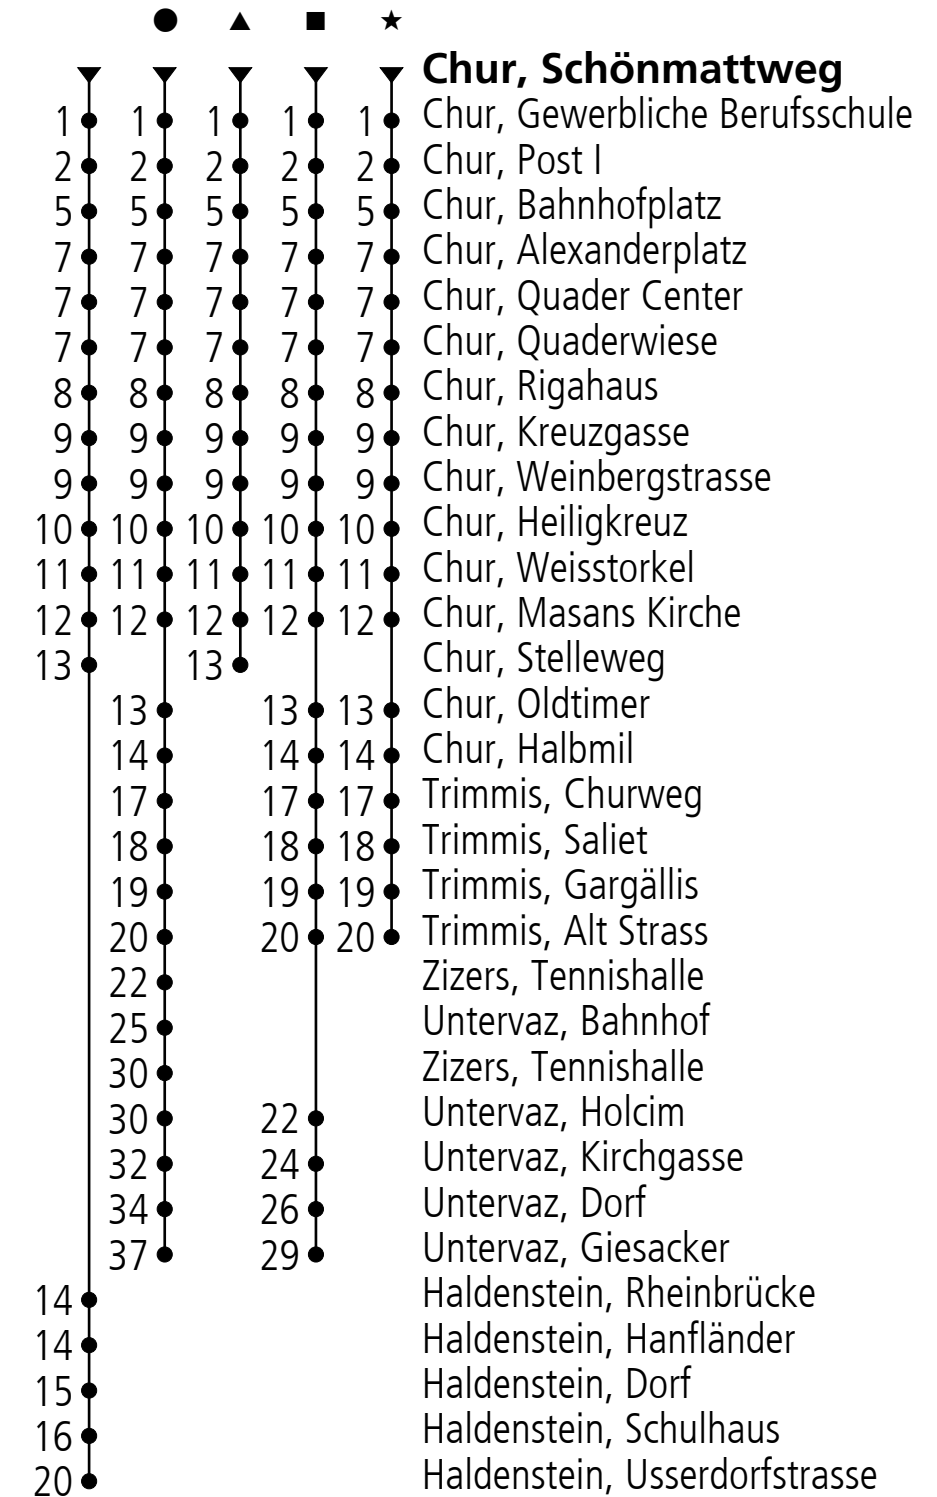

3

PostAuto AG
☎ 0848 071 081
ost@postauto.ch
www.postauto.ch/graubuenden

Ab Chur, Schönmatweg Richtung Untervaz, Giesacker/Haldenstein, Usserdorfstrasse

Fahrplan in Echtzeit

Gültig von 12.12.2021 bis 10.12.2022

🕒	Montag - Freitag	Samstag	Sonn- u. Feiertage
6	11 _A 21 31 [●] 41 51	31 [●] 51	
7	01 [●] 11 _B 21 31 _C 41 [▲] 51	01 [●] 11 [▲] 21 31 [●] 41 [▲] 51	
8	01 [●] 11 [▲] 21 31 [●] 41 [▲] 51	01 [●] 11 [▲] 21 31 [●] 41 [▲] 51	
9	01 [●] 11 [▲] 21 31 [●] 41 [▲] 51	01 [●] 11 [▲] 21 31 [●] 41 [▲] 51	
10	01 [●] 11 [▲] 21 31 [●] 41 [▲] 51	01 [●] 11 [▲] 21 31 [●] 41 [▲] 51	
11	01 [●] 11 [▲] 21 31 [●] 41 [★] 51	01 [●] 11 [▲] 21 31 [●] 41 [▲] 51	
12	01 [●] 11 [■] 21 31 [●] 41 [■] 51	01 [●] 11 [▲] 21 31 [●] 41 [▲] 51	
13	01 [●] 11 [▲] 21 31 [●] 41 [▲] 51	01 [●] 11 [▲] 21 31 [●] 41 [▲] 51	
14	01 [●] 11 [▲] 21 31 [●] 41 [▲] 51	01 [●] 11 [▲] 21 31 [●] 41 [▲] 51	
15	01 [●] 11 [▲] 21 31 [●] 41 [▲] 51	01 [●] 11 [▲] 21 31 [●] 41 [▲] 51	
16	01 [●] 11 [■] 21 31 [●] 41 [★] 51	01 [●] 11 [▲] 21 31 [●] 41 [▲] 51	
17	01 [●] 11 [■] 21 31 [●] 41 [■] 51	01 [●] 11 [▲] 21 31 [●] 41 [★]	
18	01 [●] 11 [★] 21 31 [●] 41 _B 51	11 [▲]	
19	01 [●]		

Ungefähre Reisezeit
in Minuten

**Feiertage: 1. und 2. Januar, 15. und 18. April,
26. Mai, 6. Juni, 1. August, 25. und 26. Dezember**
**VELOS: Beförderung im Ausnahmefall und bei genügend
Platz**

A = Fährt bis Untervaz,
Giesacker

C = Fährt bis Untervaz,
Bahnhof

B = Fährt bis Trimmis, Alt
Strass