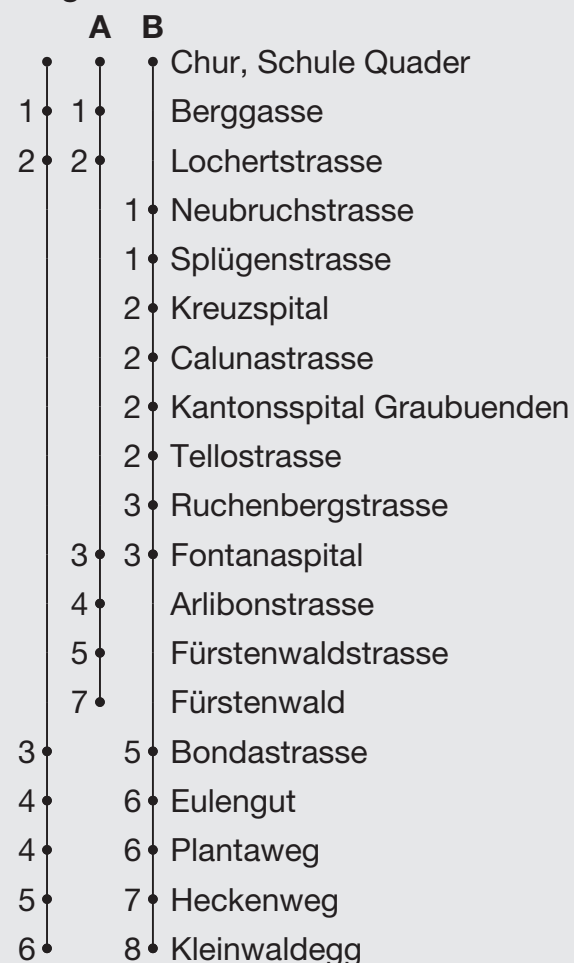

**2****CHUR BUS**Abfahrten ab **Chur, Schule Quader**

Richtung

**Chur, Kleinwaldegg / Fürstenwald**

Gültig 12. Dezember 2021 bis 10. Dezember 2022

**A** Fahrweg A siehe rechts**B** Fahrweg B siehe rechts**C** Linie 4/2 als Sammelkurs Seniorenzentrum Cadonau - Kleinwaldegg**D** Nur freitags, auch 14.04.22, 25.05.22 ohne 24.12.21, 15.04.22

Ungefähre Reisezeit in Minuten

\* Als Sonntage gelten auch: Neujahr, Karfreitag, Ostermontag, Auffahrt, Pfingstmontag, 1. August, Weihnachten, Stephanstag

h	Montag - Freitag	Samstag	Sonn- und Feiertage*	h
5				5
6	16 36 47 <sup>B</sup>	36		6
7	06 21 36 51	06 21 36 51	42	7
8	06 21 36 51 <sup>A</sup>	06 21 36 51 <sup>A</sup>	42	8
9	06 21 <sup>A</sup> 36 51 <sup>A</sup>	06 21 <sup>A</sup> 36 51 <sup>A</sup>	42	9
10	06 21 <sup>A</sup> 36 51 <sup>A</sup>	06 21 <sup>A</sup> 36 51 <sup>A</sup>	22 <sup>A</sup> 42	10
11	06 21 <sup>A</sup> 36 51	06 21 <sup>A</sup> 36 51	02 22 <sup>A</sup> 42	11
12	06 21 36 51 <sup>A</sup>	06 21 36 51 <sup>A</sup>	02 22 <sup>A</sup> 42	12
13	06 21 36 51 <sup>A</sup>	06 21 36 51 <sup>A</sup>	02 22 <sup>A</sup> 42	13
14	06 21 <sup>A</sup> 36 51 <sup>A</sup>	06 21 <sup>A</sup> 36 51 <sup>A</sup>	02 22 <sup>A</sup> 42	14
15	06 21 <sup>A</sup> 36 51 <sup>A</sup>	06 21 <sup>A</sup> 36 51 <sup>A</sup>	02 22 <sup>A</sup> 42	15
16	06 21 36 51 <sup>A</sup>	06 21 36 51 <sup>A</sup>	02 22 <sup>A</sup> 42	16
17	06 21 <sup>A</sup> 36 51	06 21 <sup>A</sup> 36 51 <sup>A</sup>	02 22 <sup>A</sup> 42	17
18	06 21 36 51	04 21 <sup>A</sup> 44	02 22 <sup>A</sup> 42	18
19	06 36	04	02	19
20	06	04	02	20
21	04	04	02	21
22	04	04	02	22
23	04	04	02	23
0	04 <sup>C</sup>	04 <sup>C</sup>	04 <sup>C</sup>	0
1	32 <sup>C</sup> <sub>D</sub>	32 <sup>C</sup>		1
2	32 <sup>C</sup> <sub>D</sub>	32 <sup>C</sup>		2
3				3