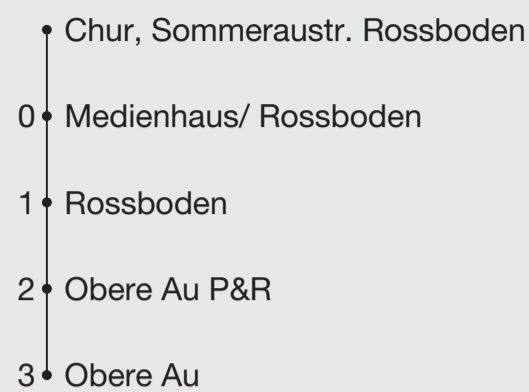

**2****CHUR BUS**Abfahrten ab **Chur, Sommerastr. Rossboden**

Richtung

Chur, Obere Au

Gültig 12. Dezember 2021 bis 10. Dezember 2022

Ungefähre Reisezeit in Minuten

* Als Sonntage gelten auch: Neujahr, Karfreitag, Ostermontag, Auffahrt, Pfingstmontag, 1. August, Weihnachten, Stephanstag