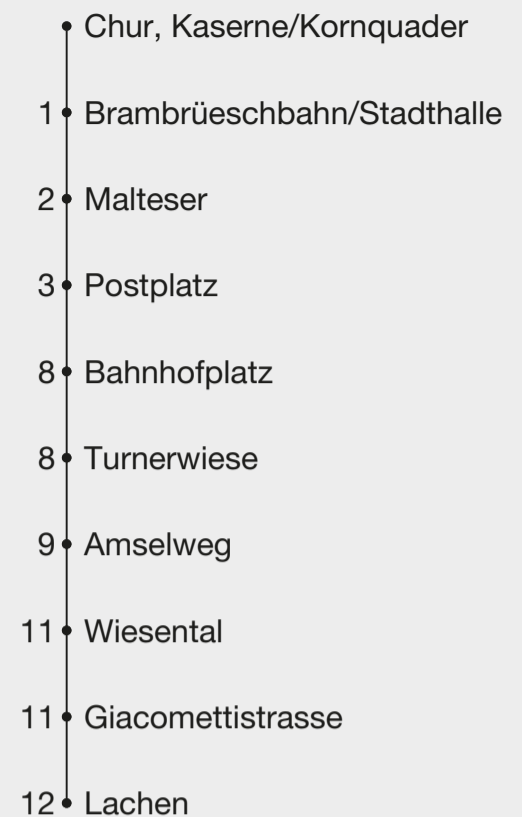

Abfahrten ab **Chur, Kaserne/Kornquader**

Richtung

Chur, Lachen

Gültig 12. Dezember 2021 bis 10. Dezember 2022

A Bis Chur, Bahnhofplatz

B Nach Chur, Lachen Umstieg am Chur, Bahnhofplatz

Ungefähre Reisezeit in Minuten