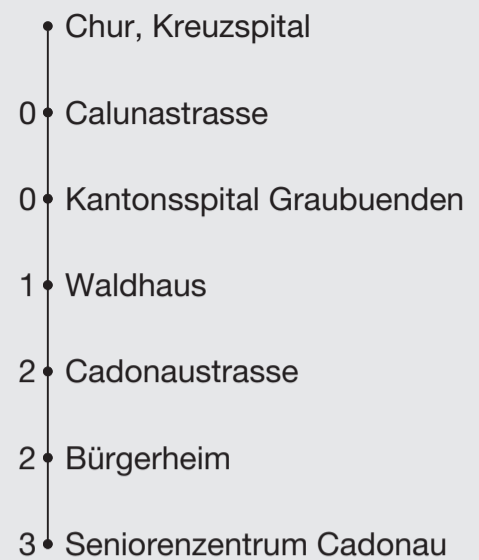

**4****CHUR BUS**Abfahrten ab **Chur, Kreuzspital**

Richtung

**Chur, Seniorenzentrum Cadonau**

Gültig 13. Dezember 2020 bis 11. Dezember 2021

**A** Linie 4/2 als Sammelkurs Seniorenzentrum Cadonau - Kleinwaldegg**B** Nur freitags, auch 31.12.20, 12.05.21 nicht 01.01.21, 02.04.21

Ungefähre Reisezeit in Minuten

\* Als Sonntage gelten auch: Neujahr, Karfreitag, Ostermontag, Auffahrt, Pfingstmontag, 1. August, Weihnachten, Stephanstag

h	Montag - Freitag	Samstag	Sonn- und Feiertage*	h
5	35	35		5
6	05 15 25 35 45 55	05 25 45	45	6
7	05 15 25 35 45 55	05 25 35 45 55	05 25 45	7
8	05 15 25 35 45 55	05 15 25 35 45 55	05 25 45	8
9	05 15 25 35 45 55	05 15 25 35 45 55	05 25 45	9
10	05 15 25 35 45 55	05 15 25 35 45 55	05 25 45	10
11	05 15 25 35 45 55	05 15 25 35 45 55	05 25 45	11
12	05 15 25 35 45 55	05 15 25 35 45 55	05 25 45	12
13	05 15 25 35 45 55	05 15 25 35 45 55	05 25 45	13
14	05 15 25 35 45 55	05 15 25 35 45 55	05 25 45	14
15	05 15 25 35 45 55	05 15 25 35 45 55	05 25 45	15
16	05 15 25 35 45 55	05 15 25 35 45 55	05 25 45	16
17	05 15 25 35 45 55	05 15 25 35 45 55	05 25 45	17
18	05 15 25 35 45 55	05 15 25 35 45	05 25 45	18
19	05 25 45	05 25 45	05 25 45	19
20	05 25 45	05 25 45	05 25 45	20
21	05 25 45	05 25 45	05 25 45	21
22	05 25 45	05 25 45	05 25 45	22
23	05 25	05 25	05 25	23
0	06 <sup>A</sup>	06 <sup>A</sup>	06 <sup>A</sup>	0
1	34 <sup>A</sup> <sub>B</sub>	34 <sup>A</sup>		1
2	34 <sup>A</sup> <sub>B</sub>	34 <sup>A</sup>		2
3				3
4				4