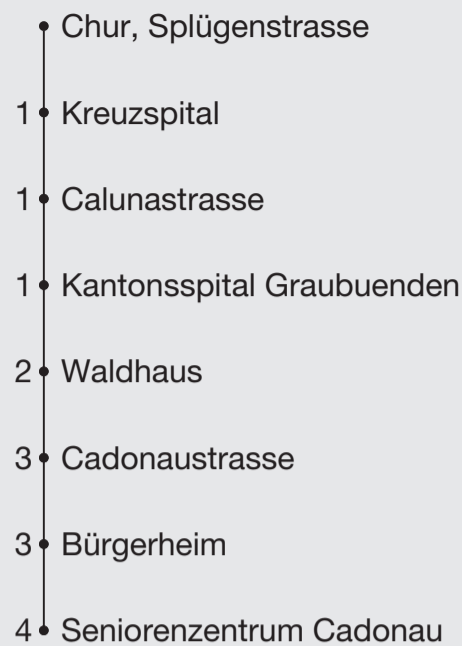

**4****CHUR BUS**Abfahrten ab **Chur, Splügenstrasse**

Richtung

Chur, Seniorenzentrum Cadonau

Gültig 13. Dezember 2020 bis 11. Dezember 2021

A Linie 4/2 als Sammelkurs Seniorenzentrum Cadonau - Kleinwaldegg**B** Nur freitags, auch 31.12.20, 12.05.21 nicht 01.01.21, 02.04.21

Ungefähre Reisezeit in Minuten

* Als Sonntage gelten auch: Neujahr, Karfreitag, Ostermontag, Auffahrt, Pfingstmontag, 1. August, Weihnachten, Stephanstag

h	Montag - Freitag	Samstag	Sonn- und Feiertage*	h
5	34	34		5
6	04 14 24 34 44 54	04 24 44	44	6
7	04 14 24 34 44 54	04 24 34 44 54	04 24 44	7
8	04 14 24 34 44 54	04 14 24 34 44 54	04 24 44	8
9	04 14 24 34 44 54	04 14 24 34 44 54	04 24 44	9
10	04 14 24 34 44 54	04 14 24 34 44 54	04 24 44	10
11	04 14 24 34 44 54	04 14 24 34 44 54	04 24 44	11
12	04 14 24 34 44 54	04 14 24 34 44 54	04 24 44	12
13	04 14 24 34 44 54	04 14 24 34 44 54	04 24 44	13
14	04 14 24 34 44 54	04 14 24 34 44 54	04 24 44	14
15	04 14 24 34 44 54	04 14 24 34 44 54	04 24 44	15
16	04 14 24 34 44 54	04 14 24 34 44 54	04 24 44	16
17	04 14 24 34 44 54	04 14 24 34 44 54	04 24 44	17
18	04 14 24 34 44 54	04 14 24 34 44	04 24 44	18
19	04 24 44	04 24 44	04 24 44	19
20	04 24 44	04 24 44	04 24 44	20
21	04 24 44	04 24 44	04 24 44	21
22	04 24 44	04 24 44	04 24 44	22
23	04 24	04 24	04 24	23
0	05 ^A	05 ^A	05 ^A	0
1	33 ^A _B	33 ^A		1
2	33 ^A _B	33 ^A		2
3				3
4				4