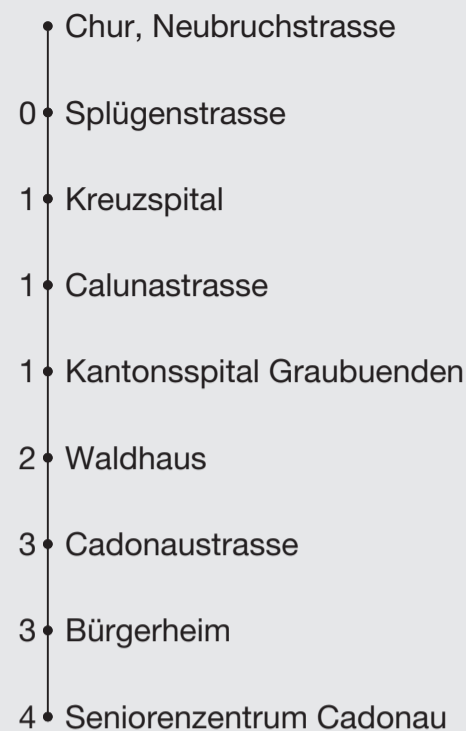

**4****CHUR BUS**Abfahrten ab **Chur, Neubruchstrasse**

Richtung

Chur, Seniorenzentrum Cadonau

Gültig 13. Dezember 2020 bis 11. Dezember 2021

A Linie 4/2 als Sammelkurs Seniorenzentrum Cadonau - Kleinwaldegg**B** Nur freitags, auch 31.12.20, 12.05.21 nicht 01.01.21, 02.04.21

Ungefähre Reisezeit in Minuten

* Als Sonntage gelten auch: Neujahr, Karfreitag, Ostermontag, Auffahrt, Pfingstmontag, 1. August, Weihnachten, Stephanstag

h	Montag - Freitag	Samstag	Sonn- und Feiertage*	h
5	34	34		5
6	04 14 24 34 44 54	04 24 44	44	6
7	04 14 24 34 44 54	04 24 34 44 54	04 24 44	7
8	04 14 24 34 44 54	04 14 24 34 44 54	04 24 44	8
9	04 14 24 34 44 54	04 14 24 34 44 54	04 24 44	9
10	04 14 24 34 44 54	04 14 24 34 44 54	04 24 44	10
11	04 14 24 34 44 54	04 14 24 34 44 54	04 24 44	11
12	04 14 24 34 44 54	04 14 24 34 44 54	04 24 44	12
13	04 14 24 34 44 54	04 14 24 34 44 54	04 24 44	13
14	04 14 24 34 44 54	04 14 24 34 44 54	04 24 44	14
15	04 14 24 34 44 54	04 14 24 34 44 54	04 24 44	15
16	04 14 24 34 44 54	04 14 24 34 44 54	04 24 44	16
17	04 14 24 34 44 54	04 14 24 34 44 54	04 24 44	17
18	04 14 24 34 44 54	04 14 24 34 44	04 24 44	18
19	04 24 44	04 24 44	04 24 44	19
20	04 24 44	04 24 44	04 24 44	20
21	04 24 44	04 24 44	04 24 44	21
22	04 24 44	04 24 44	04 24 44	22
23	04 24	04 24	04 24	23
0	05 ^A	05 ^A	05 ^A	0
1	33 ^A _B	33 ^A		1
2	33 ^A _B	33 ^A		2
3				3
4				4