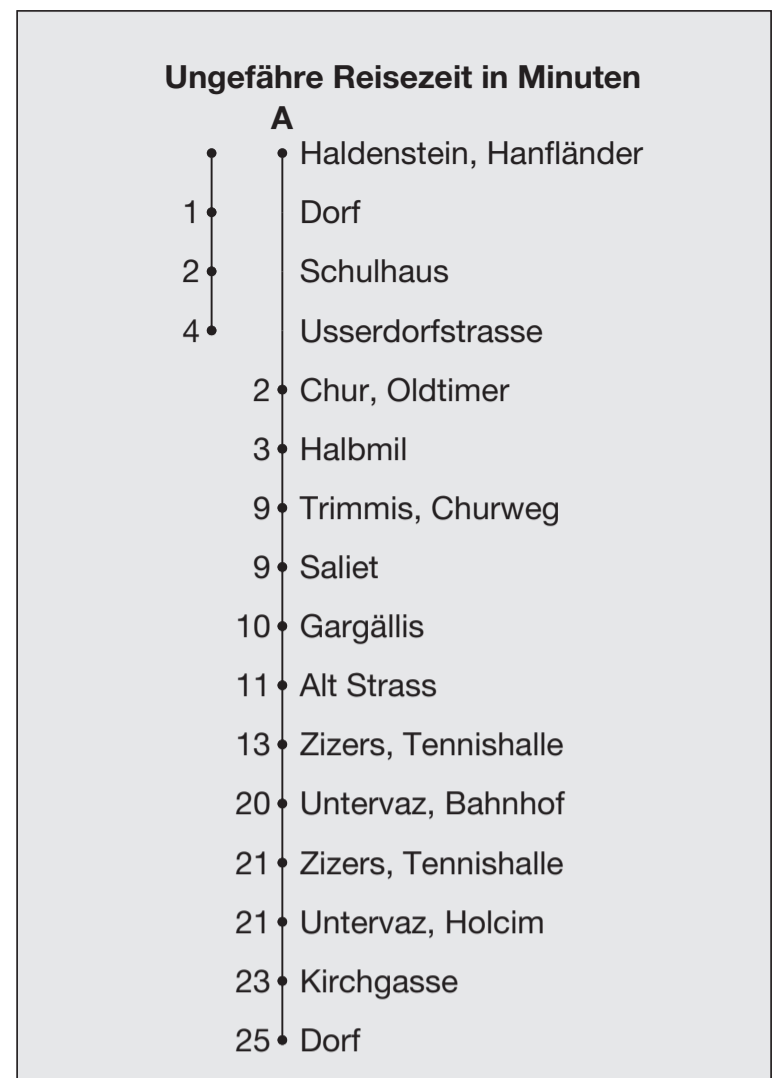

Abfahrten ab **Haldenstein, Hanfländer**

Richtung

Haldenstein / Untervaz

Gültig 13. Dezember 2020 bis 11. Dezember 2021

- A** Fahrweg A siehe rechts
- B** N3 nach Trimmis - Untervaz
- C** N32 nach Trimmis - Untervaz - Landquart
- D** Anmeldung für Einstieg obligatorisch unter churbus.ch/nacht
- E** Nur freitags, auch 31.12.20, 12.05.21 nicht 01.01.21, 02.04.21

* Als Sonntage gelten auch: Neujahr, Karfreitag, Ostermontag, Auffahrt, Pfingstmontag, 1. August, Weihnachten, Stephanstag

h	Montag - Freitag	Samstag	Sonn- und Feiertage*	h
5				5
6	15 35 55	35		6
7	05 35	05 35		7
8	05 35	05 35	05	8
9	05 35	05 35	05	9
10	05 35	05 35	05	10
11	05 35	05 35	05	11
12	05 15 35	05 35	05	12
13	05 35	05 35	05	13
14	05 35	05 35	05	14
15	05 35	05 35	05	15
16	05 35	05 35	05	16
17	05 35	05 35	05	17
18	05 35	05 35	05	18
19	05 35	05 35	05	19
20	08 38	08 38	00 ^A 08 38	20
21	08 38	08 38	08 38	21
22	08	08	08	22
23	08	08	08	23
0	08 ^B _D	08 ^B _D	08 ^B _D	0
1	08 ^C _E ^D	08 ^C _D		1
2	08 ^C _E ^D	08 ^C _D		2
3	08 ^C _E ^D	08 ^C _D		3