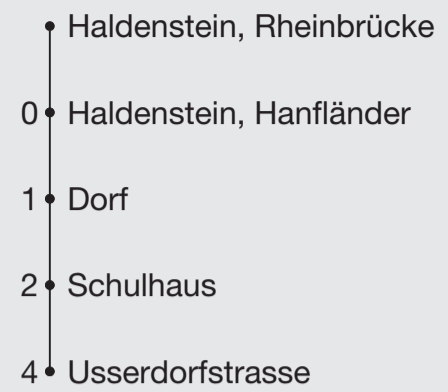

Abfahrten ab **Haldenstein, Rheinbrücke**

Richtung

Haldenstein, Usserdorfstrasse

Gültig 13. Dezember 2020 bis 11. Dezember 2021

A Bis Haldenstein, Hanfländer

Ungefähre Reisezeit in Minuten

* Als Sonntage gelten auch: Neujahr, Karfreitag, Ostermontag, Auffahrt, Pfingstmontag, 1. August, Weihnachten, Stephanstag