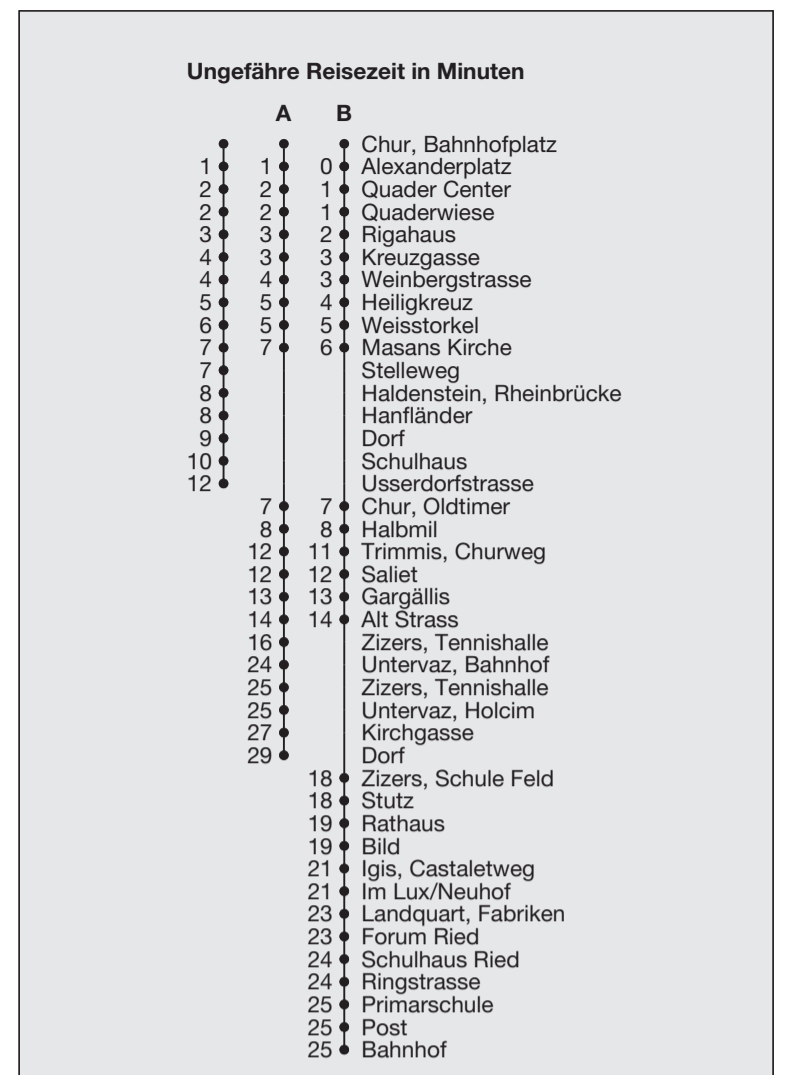

Abfahrten ab **Chur, Bahnhofplatz**

Richtung

Haldenstein / Untervaz / Landquart

Gültig 13. Dezember 2020 bis 11. Dezember 2021

- **A** Fahrweg A siehe rechts
- **B** Fahrweg B siehe rechts
- **C** Bis Chur, Masans Kirche
- **D** Bis Chur, Stelleweg / Kurs 00.02 Uhr bis Haldenstein, Hanfländer
- **E** Bis Trimmis, Alt Strass
- **F** Nach Untervaz, Dorf ohne Untervaz, Bahnhof
- **G** Via Haldenstein, Hanfländer nach Untervaz
- **H** Bis Trimmis, Alt Strass, bedient auf Rückweg Gargällis, Saliel und Churweg
- **I** N3/ N13/ N32 nach Untervaz - Landquart - Maienfeld
- **J** N30 nach Bad Ragaz - Sargans - Buchs - Gams
- **K** N33 nach Landquart - Davos
- **L** Nur freitags, auch 31.12.20, 12.05.21 nicht 01.01.21, 02.04.21

* Als Sonntage gelten auch: Neujahr, Karfreitag, Ostermontag, Auffahrt, Pfingstmontag, 1. August, Weihnachten, Stephanstag

h	Montag - Freitag	Samstag	Sonn- und Feiertage*	h
5	57^D			5
6	07 17^A 27 37^A 47 57	27 37^A 57		6
7	07^A 17^H 27 37^A 47^D 57	07^A 17^D 27 37^A 47^D 57	52^C 57	7
8	07^A 17^D 27 37^A 47^D 57	07^A 17^D 27 37^A 47^D 57	07^A 22^C 37^A 52^C 57	8
9	07^A 17^D 27 37^A 47^D 57	07^A 17^D 27 37^A 47^D 57	07^A 22^C 37^A 52^C 57	9
10	07^A 17^D 27 37^A 47^D 57	07^A 17^D 27 37^A 47^D 57	07^A 22^C 37^A 52^C 57	10
11	07^A 17^D 27 37^A 47^E 52^D 57	07^A 17^D 27 37^A 47^D 57	07^A 22^C 37^A 52^C 57	11
12	07^A 07 17^F 27 37^A 47^F 57	07^A 17^D 27 37^A 47^D 57	07^A 22^C 37^A 52^C 57	12
13	07^A 17^D 27 37^A 47^D 57	07^A 17^D 27 37^A 47^D 57	07^A 22^C 37^A 52^C 57	13
14	07^A 17^D 27 37^A 47^D 57	07^A 17^D 27 37^A 47^D 57	07^A 22^C 37^A 52^C 57	14
15	07^A 17^D 27 37^A 47^D 57	07^A 17^D 27 37^A 47^D 57	07^A 22^C 37^A 52^C 57	15
16	07^A 17^F 27 37^A 47^E 57	07^A 17^D 27 37^A 47^D 57	07^A 22^C 37^A 52^C 57	16
17	07^A 17^F 27 37^A 47^F 57	07^A 17^D 27 37^A 47^E 57	07^A 22^C 37^A 52^C 57	17
18	07^A 17^E 27 37^A 47^E 57	07^A 17^D 27 37^A 57	07^A 22^C 37^A 52^C 57	18
19	07^A 27 37^A 57^E	07^A 27 37^A 57^E	07^A 22^C 37^A 52^G	19
20	00 15^B 30 45^B	00 15^B 30 45^B	00 15^B 30 45^B	20
21	00 15^B 30 45^B	00 15^B 30 45^B	00 15^B 30 45^B	21
22	00 15^B 45^B	00 15^B 45^B	00 15^B 45^B	22
23	00 15^B	00 15^B	00 15^B	23
0	02^D 20^I 20^K 20^L	02^D 20^K 20^A	02^D 20^I	0
1	20^L 20^A	20^A 20^I		1
2	20^L 20^J 20^A	20^A 20^I 20^J		2
3	20^L 20^A	20^A 20^I		3