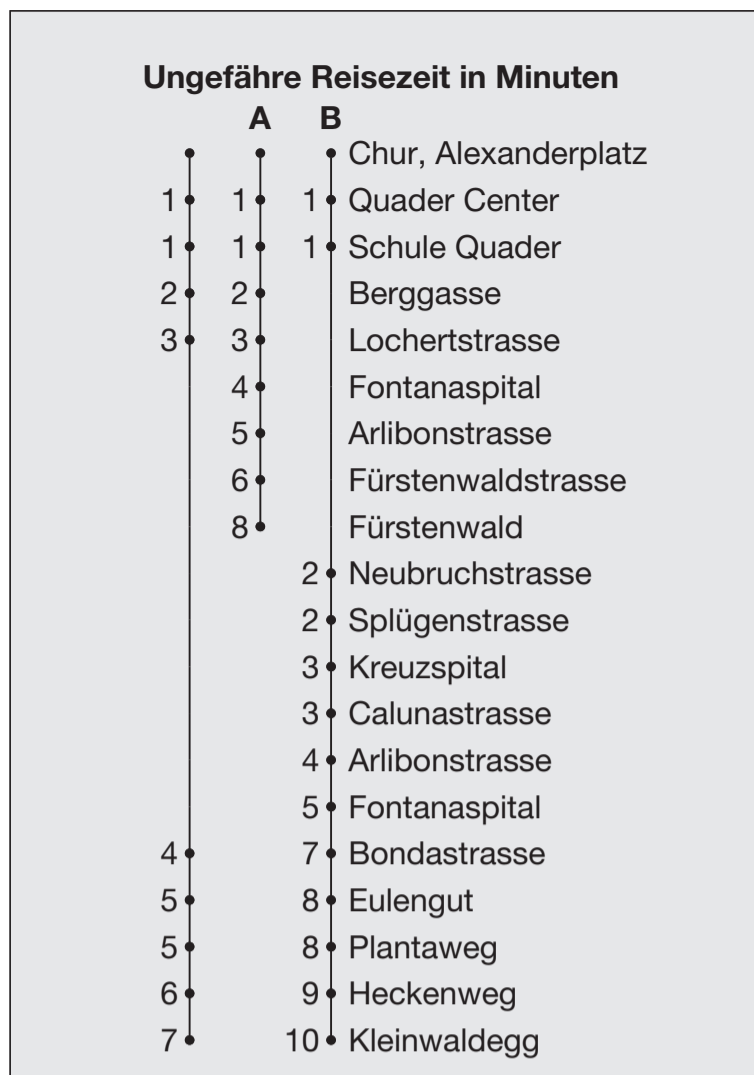

**2****CHUR BUS**Abfahrten ab **Chur, Alexanderplatz**

Richtung

Chur, Kleinwaldegg / Fürstenwald

Gültig 13. Dezember 2020 bis 11. Dezember 2021

A Fahrweg A siehe rechts**B** Fahrweg B siehe rechts**C** Linie 4/2 als Sammelkurs Seniorenzentrum Cadonau - Kleinwaldegg**D** Nur freitags, auch 31.12.20, 12.05.21 nicht 01.01.21, 02.04.21

* Als Sonntage gelten auch: Neujahr, Karfreitag, Ostermontag, Auffahrt, Pfingstmontag, 1. August, Weihnachten, Stephanstag

h	Montag - Freitag	Samstag	Sonn- und Feiertage*	h
5				5
6	16 36 47 ^B	36		6
7	06 21 36 51	06 21 36 51	41	7
8	06 21 36 51 ^A	06 21 36 51 ^A	41	8
9	06 21 ^A 36 51 ^A	06 21 ^A 36 51 ^A	41	9
10	06 21 ^A 36 51 ^A	06 21 ^A 36 51 ^A	21 ^A 41	10
11	06 21 ^A 36 51	06 21 ^A 36 51	01 21 ^A 41	11
12	06 21 36 51 ^A	06 21 36 51 ^A	01 21 ^A 41	12
13	06 21 36 51 ^A	06 21 36 51 ^A	01 21 ^A 41	13
14	06 21 ^A 36 51 ^A	06 21 ^A 36 51 ^A	01 21 ^A 41	14
15	06 21 ^A 36 51 ^A	06 21 ^A 36 51 ^A	01 21 ^A 41	15
16	06 21 36 51 ^A	06 21 36 51 ^A	01 21 ^A 41	16
17	06 21 ^A 36 51	01 21 ^A 36 51 ^A	01 21 ^A 41	17
18	06 21 36 51	01 21 ^A 41	01 21 ^A 41	18
19	06 36	01	01	19
20	06	01	01	20
21	01	01	01	21
22	01	01	01	22
23	01	01	01	23
0	03 ^C	03 ^C	01 ^C	0
1	31 ^C	31 ^C		1
2	31 ^C	31 ^C		2
3				3