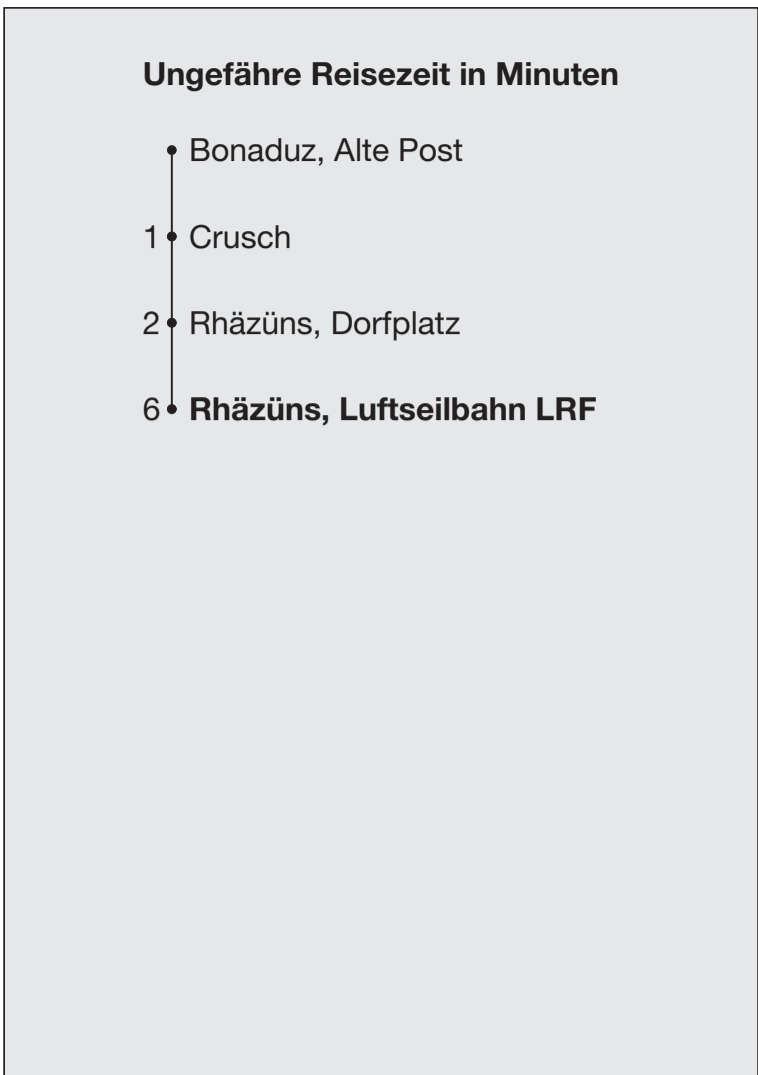

Abfahrten ab **Bonaduz, Alte Post**
 Richtung
Rhazüns, Luftseilbahn LRF

Gültig 13. Dezember 2020 bis 11. Dezember 2021

- A Anmeldung für Einstieg obligatorisch unter churbus.ch/nacht
- B N1 bis Rhazüns, Luftseilbahn
- C N1 bis Fürstenu, Fürstenubruck
- D Nur freitags, auch 31.12.20, 12.05.21, nicht 02.04.21
- E Nicht freitags, nicht 31.12.20, 12.05.21, fährt 02.04.21

Rheinschlucht/Ruinaulta-Bus

siehe www.fahrplanfelder.ch Linie 90.404

* Als Sonntage gelten auch: Neujahr, Karfreitag, Ostermontag, Auffahrt, Pfingstmontag, 1. August, Weihnachten, Stephanstag

h	Montag - Freitag	Samstag	Sonn- und Feiertage*	h
5				5
6	55	55		6
7	55	55		7
8	55	55	55	8
9	55	55	55	9
10	55	55	55	10
11	55	55	55	11
12	25 55	55	55	12
13	55	55	55	13
14	55	55	55	14
15	55	55	55	15
16	55	55	55	16
17	45 55	55	55	17
18	55	55	55	18
19	55	55		19
20	55			20
21				21
22				22
23				23
0				0
1	11 ^{AB} _E 36 ^{AC} _D	36 ^A _C	11 ^A _B	1
2	36 ^{AC} _D	36 ^A _C		2
3	36 ^{AC} _D	36 ^A _C		3