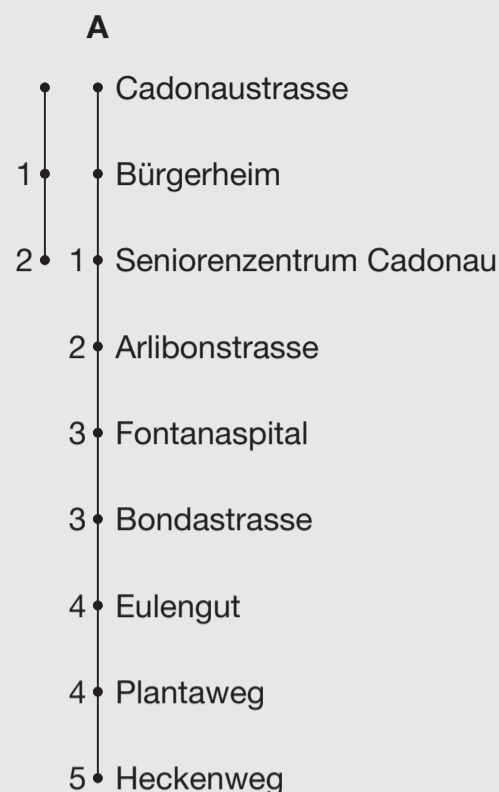

**4****CHUR BUS**Abfahrten ab **Chur, Cadonastrasse**

Richtung

Chur, Seniorenzentrum Cadonau

Gültig 15. Dezember 2019 bis 12. Dezember 2020

Ungefähre Reisezeit in Minuten

* Als Sonntage gelten auch: Neujahr, Karfreitag, Ostermontag, Auffahrt, Pfingstmontag, 1. August, Weihnachten, Stephanstag

h	Montag - Freitag	Samstag	Sonn- und Feiertage*	h
5	38	38		5
6	08 18 28 38 48 58	08 28 48	48	6
7	08 18 28 38 48 58	08 28 38 48 58	08 28 48	7
8	08 18 28 38 48 58	08 18 28 38 48 58	08 28 48	8
9	08 18 28 38 48 58	08 18 28 38 48 58	08 28 48	9
10	08 18 28 38 48 58	08 18 28 38 48 58	08 28 48	10
11	08 18 28 38 48 58	08 18 28 38 48 58	08 28 48	11
12	08 18 28 38 48 58	08 18 28 38 48 58	08 28 48	12
13	08 18 28 38 48 58	08 18 28 38 48 58	08 28 48	13
14	08 18 28 38 48 58	08 18 28 38 48 58	08 28 48	14
15	08 18 28 38 48 58	08 18 28 38 48 58	08 28 48	15
16	08 18 28 38 48 58	08 18 28 38 48 58	08 28 48	16
17	08 18 28 38 48 58	08 18 28 38 48 58	08 28 48	17
18	08 18 28 38 48 58	08 18 28 38 48	08 28 48	18
19	08 28 48	08 28 48	08 28 48	19
20	08 28 48	08 28 48	08 28 48	20
21	08 28 48	08 28 48	08 28 48	21
22	08 28 48	08 28 48	08 28 48	22
23	08 57 ^A	08 57 ^A	08 57 ^A	23
0				0
1				1
2				2
3				3